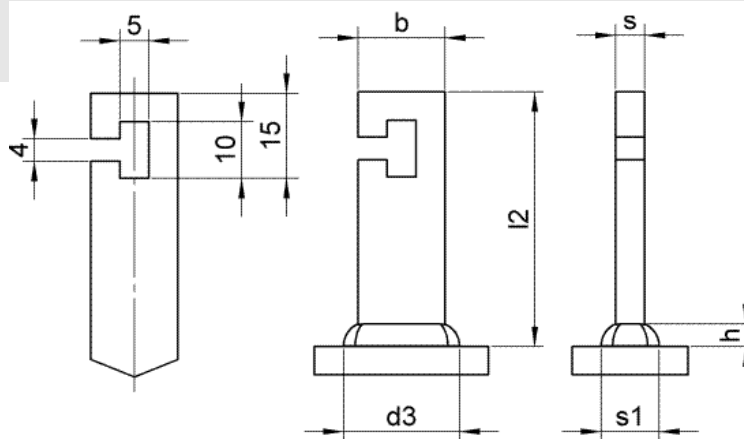

25 x 20 x 3	38-2-25-3-020-B
25 x 25 x 3	38-2-25-3-025-B
25 x 30 x 3	38-2-25-3-030-B
25 x 35 x 3	38-2-25-3-035-B
25 x 40 x 3	38-2-25-3-040-B
25 x 45 x 3	38-2-25-3-045-B
25 x 50 x 3	38-2-25-3-050-B
25 x 55 x 3	38-2-25-3-055-B
25 x 60 x 3	38-2-25-3-060-B

KF 15 x 3

KF 15 x 5

KF 25 x 3

* jiné rozměry lze dodat dle předchozího požádání

Plochý čep typ C

druh materiálu:

- materiál : ocel 4.8 **St37-3k**

b	I ₂	s	s ₁	d ₃	h
15	20~60	3	6	18	4
15	20~60	5	10	20	4
25	20~60	3	6	28	4

Rozměr (b x I₂ x s) Objednáací číslo

Keramický kroužek

15 x 20 x 3	38-1-15-3-020-C
15 x 25 x 3	38-1-15-3-025-C
15 x 30 x 3	38-1-15-3-030-C
15 x 35 x 3	38-1-15-3-035-C
15 x 40 x 3	38-1-15-3-040-C
15 x 45 x 3	38-1-15-3-045-C
15 x 50 x 3	38-1-15-3-050-C
15 x 55 x 3	38-1-15-3-055-C
15 x 60 x 3	38-1-15-3-060-C