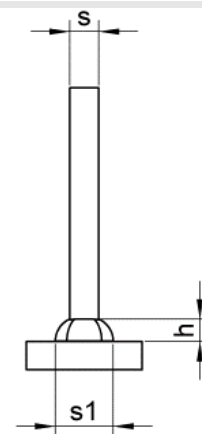

e-mail: proweld@proweld.cz

Plochý čep typ A

druh materiálu:

- materiál : ocel 4.8 **St37-3k**

b	I ₂	s	s ₁	d ₃	h
15	20~60	3	6	18	4
15	20~60	5	10	20	4
25	20~60	3	6	28	4

Rozměr (b x I₂ x s)

Objednáací číslo

Keramický kroužek

15 x 20 x 3	38-1-15-3-020-A
15 x 25 x 3	38-1-15-3-025-A
15 x 30 x 3	38-1-15-3-030-A
15 x 35 x 3	38-1-15-3-035-A
15 x 40 x 3	38-1-15-3-040-A
15 x 45 x 3	38-1-15-3-045-A
15 x 50 x 3	38-1-15-3-050-A
15 x 55 x 3	38-1-15-3-055-A
15 x 60 x 3	38-1-15-3-060-A

KF 15 x 3

KF 15 x 5

KF 25 x 3

* jiné rozměry lze dodat dle předchozího požádání

Plochý čep typ A

druh materiálu:

- materiál : nerez **A2-50**

b	I ₂	s	s ₁	d ₃	h
15	20~60	3	6	18	4
15	20~60	5	10	20	4
25	20~60	3	6	28	4

Rozměr (b x I₂ x s)

Objednáací číslo

Keramický kroužek

15 x 20 x 3	38-2-15-3-020-A
15 x 25 x 3	38-2-15-3-025-A
15 x 30 x 3	38-2-15-3-030-A
15 x 35 x 3	38-2-15-3-035-A
15 x 40 x 3	38-2-15-3-040-A
15 x 45 x 3	38-2-15-3-045-A
15 x 50 x 3	38-2-15-3-050-A
15 x 55 x 3	38-2-15-3-055-A
15 x 60 x 3	38-2-15-3-060-A