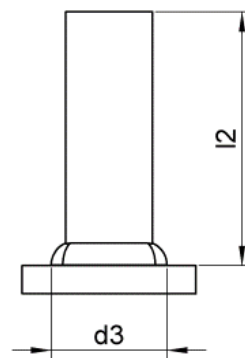

e-mail: proweld@proweld.cz

Plochý čep typ A

druh materiálu:

- materiál : ocel 4.8 **St37-3k**

b	I ₂	s	s ₁	d ₃	h
15	20~60	3	6	18	4
15	20~60	5	10	20	4
25	20~60	3	6	28	4

Rozměr (b x I₂ x s)

Objednáací číslo

Keramický kroužek

15 x 20 x 3	38-1-15-3-020-A
15 x 25 x 3	38-1-15-3-025-A
15 x 30 x 3	38-1-15-3-030-A
15 x 35 x 3	38-1-15-3-035-A
15 x 40 x 3	38-1-15-3-040-A
15 x 45 x 3	38-1-15-3-045-A
15 x 50 x 3	38-1-15-3-050-A
15 x 55 x 3	38-1-15-3-055-A
15 x 60 x 3	38-1-15-3-060-A

Rozměr (b x I₂ x s)

Objednáací číslo

Keramický kroužek

15 x 20 x 3	38-2-15-3-020-A
15 x 25 x 3	38-2-15-3-025-A
15 x 30 x 3	38-2-15-3-030-A
15 x 35 x 3	38-2-15-3-035-A
15 x 40 x 3	38-2-15-3-040-A
15 x 45 x 3	38-2-15-3-045-A
15 x 50 x 3	38-2-15-3-050-A
15 x 55 x 3	38-2-15-3-055-A
15 x 60 x 3	38-2-15-3-060-A

Rozměr (b x I₂ x s)

Objednací číslo

Keramický kroužek

15 x 20 x 3	38-1-15-3-020-B
15 x 25 x 3	38-1-15-3-025-B
15 x 30 x 3	38-1-15-3-030-B
15 x 35 x 3	38-1-15-3-035-B
15 x 40 x 3	38-1-15-3-040-B
15 x 45 x 3	38-1-15-3-045-B
15 x 50 x 3	38-1-15-3-050-B
15 x 55 x 3	38-1-15-3-055-B
15 x 60 x 3	38-1-15-3-060-B