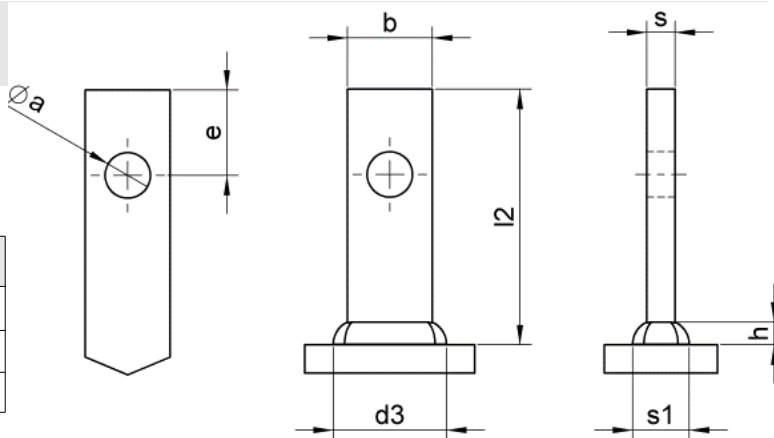

25 x 20 x 3	38-1-25-3-020-B
25 x 25 x 3	38-1-25-3-025-B
25 x 30 x 3	38-1-25-3-030-B
25 x 35 x 3	38-1-25-3-035-B
25 x 40 x 3	38-1-25-3-040-B
25 x 45 x 3	38-1-25-3-045-B
25 x 50 x 3	38-1-25-3-050-B
25 x 55 x 3	38-1-25-3-055-B
25 x 60 x 3	38-1-25-3-060-B

KF 15 x 3

KF 15 x 5

KF 25 x 3

* jiné rozměry lze dodat dle předchozího požádání

Plochý čep typ B

druh materiálu:

- materiál : nerez **A2-50**

b	I ₂	s	s ₁	d ₃	h	e	a
15	20~60	3	6	18	4	10~15	6
15	20~60	5	10	20	4	10~15	8
25	20~60	3	6	28	4	10~15	8

Rozměr (b x I₂ x s)

Objednáací číslo

Keramický kroužek

15 x 20 x 3	38-2-15-3-020-B
15 x 25 x 3	38-2-15-3-025-B
15 x 30 x 3	38-2-15-3-030-B
15 x 35 x 3	38-2-15-3-035-B
15 x 40 x 3	38-2-15-3-040-B
15 x 45 x 3	38-2-15-3-045-B
15 x 50 x 3	38-2-15-3-050-B
15 x 55 x 3	38-2-15-3-055-B
15 x 60 x 3	38-2-15-3-060-B