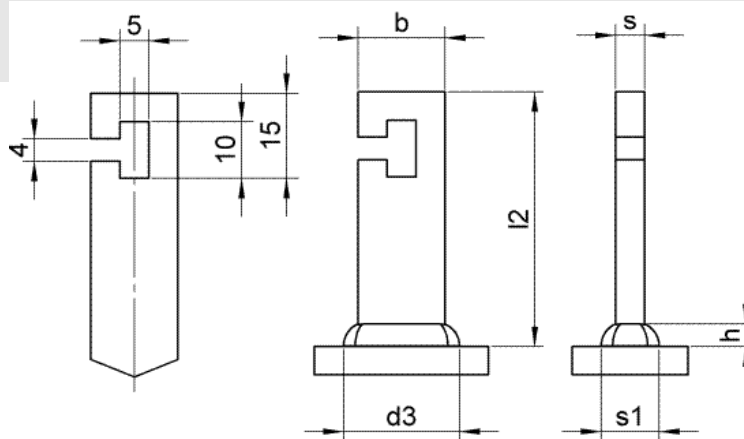

KF 25 x 3

* jiné rozměry lze dodat dle předchozího požádání

Plochý čep typ C

druh materiálu:

- materiál : nerez **A2-50**

<i>b</i>	<i>I₂</i>	<i>s</i>	<i>s₁</i>	<i>d₃</i>	<i>h</i>
15	20~60	3	6	18	4
15	20~60	5	10	20	4
25	20~60	3	6	28	4

Rozměr (b x I₂ x s)

Objednáací číslo

Keramický kroužek

15 x 20 x 3	38-2-15-3-020-C
15 x 25 x 3	38-2-15-3-025-C
15 x 30 x 3	38-2-15-3-030-C
15 x 35 x 3	38-2-15-3-035-C
15 x 40 x 3	38-2-15-3-040-C
15 x 45 x 3	38-2-15-3-045-C
15 x 50 x 3	38-2-15-3-050-C
15 x 55 x 3	38-2-15-3-055-C
15 x 60 x 3	38-2-15-3-060-C