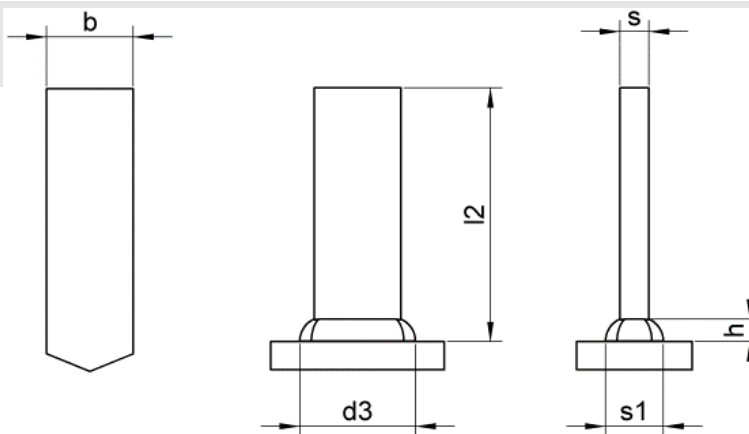

25 x 20 x 3	38-1-25-3-020-A
25 x 25 x 3	38-1-25-3-025-A
25 x 30 x 3	38-1-25-3-030-A
25 x 35 x 3	38-1-25-3-035-A
25 x 40 x 3	38-1-25-3-040-A
25 x 45 x 3	38-1-25-3-045-A
25 x 50 x 3	38-1-25-3-050-A
25 x 55 x 3	38-1-25-3-055-A
25 x 60 x 3	38-1-25-3-060-A

KF 15 x 3

KF 15 x 5

KF 25 x 3

* jiné rozměry lze dodat dle předchozího požádání

Plochý čep typ A

druh materiálu:

- materiál : nerez **A2-50**

b	I ₂	s	s ₁	d ₃	h
15	20~60	3	6	18	4
15	20~60	5	10	20	4
25	20~60	3	6	28	4

Rozměr (b x I₂ x s)

Objednáací číslo

Keramický kroužek

15 x 20 x 3	38-2-15-3-020-A
15 x 25 x 3	38-2-15-3-025-A
15 x 30 x 3	38-2-15-3-030-A
15 x 35 x 3	38-2-15-3-035-A
15 x 40 x 3	38-2-15-3-040-A
15 x 45 x 3	38-2-15-3-045-A
15 x 50 x 3	38-2-15-3-050-A
15 x 55 x 3	38-2-15-3-055-A
15 x 60 x 3	38-2-15-3-060-A