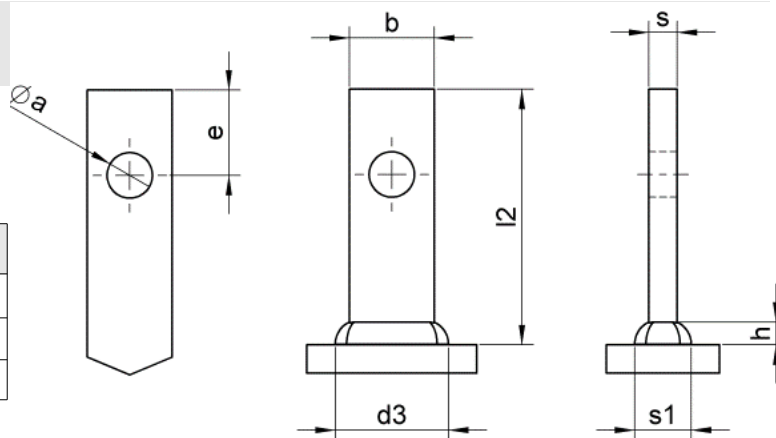

KF 15 x 3

KF 15 x 5

KF 25 x 3

* jiné rozměry lze dodat dle předchozího požádání

Plochý čep typ B

druh materiálu:

- materiál : ocel 4.8 **St37-3k**

b	I ₂	s	s ₁	d ₃	h	e	a
15	20~60	3	6	18	4	10~15	6
15	20~60	5	10	20	4	10~15	8
25	20~60	3	6	28	4	10~15	8

Rozměr (b x I₂ x s)

Objednací číslo

Keramický kroužek

15 x 20 x 3	38-1-15-3-020-B
15 x 25 x 3	38-1-15-3-025-B
15 x 30 x 3	38-1-15-3-030-B
15 x 35 x 3	38-1-15-3-035-B
15 x 40 x 3	38-1-15-3-040-B
15 x 45 x 3	38-1-15-3-045-B
15 x 50 x 3	38-1-15-3-050-B
15 x 55 x 3	38-1-15-3-055-B
15 x 60 x 3	38-1-15-3-060-B